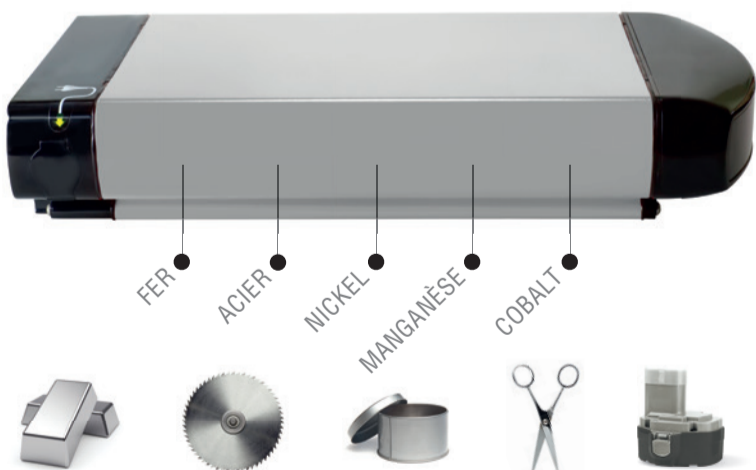

Corepile

DÉPOSEZ VOTRE BATTERIE DE VÉLO À ASSISTANCE* électrique

* Vélos à assistance électrique et autres véhicules électriques légers.

➔ LE RECYCLAGE PERMET D'ÉCONOMISER DES MATIÈRES PREMIÈRES.

Corepile recycle toutes ces batteries à 65% en métaux.